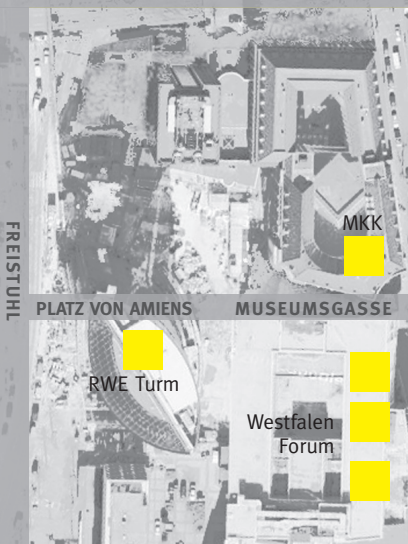

Ab 20 Uhr **Rundgang im Kunstquadrat**

Museum für Kunst und Kulturgeschichte, Rotunde Hansastr. 3

Fliegender Teppich Ausstellung von Design-Studenten
der Fachhochschule Dortmund

Dortmunder Kunstverein Hansastr. 2-4

HMKV Hardware MedienKunstVerein Westfalen Forum

Cargo-Kult Forschungsprojekt

RWE Tower (Foyer) Platz von Amiens

Die Magie der Dinge Fotografien und Objekte von
Design-Studenten der Fachhochschule Dortmund

Buchgalerie Thier-Jaspert Stadt- und Landesbibliothek, Königswall 18

... **was das herz begehrt** Buchkunstprojekt

Essen + Trinken im **Coffee Town** und in der
spanische Tapasbar „Paradores“ am Platz von Amiens

↙ Künstlerhaus

Bibliothek

MKK

VHS

Kunst-
verein

FREISTUHL

PLATZ VON AMIENS

MUSEUMSGASSE